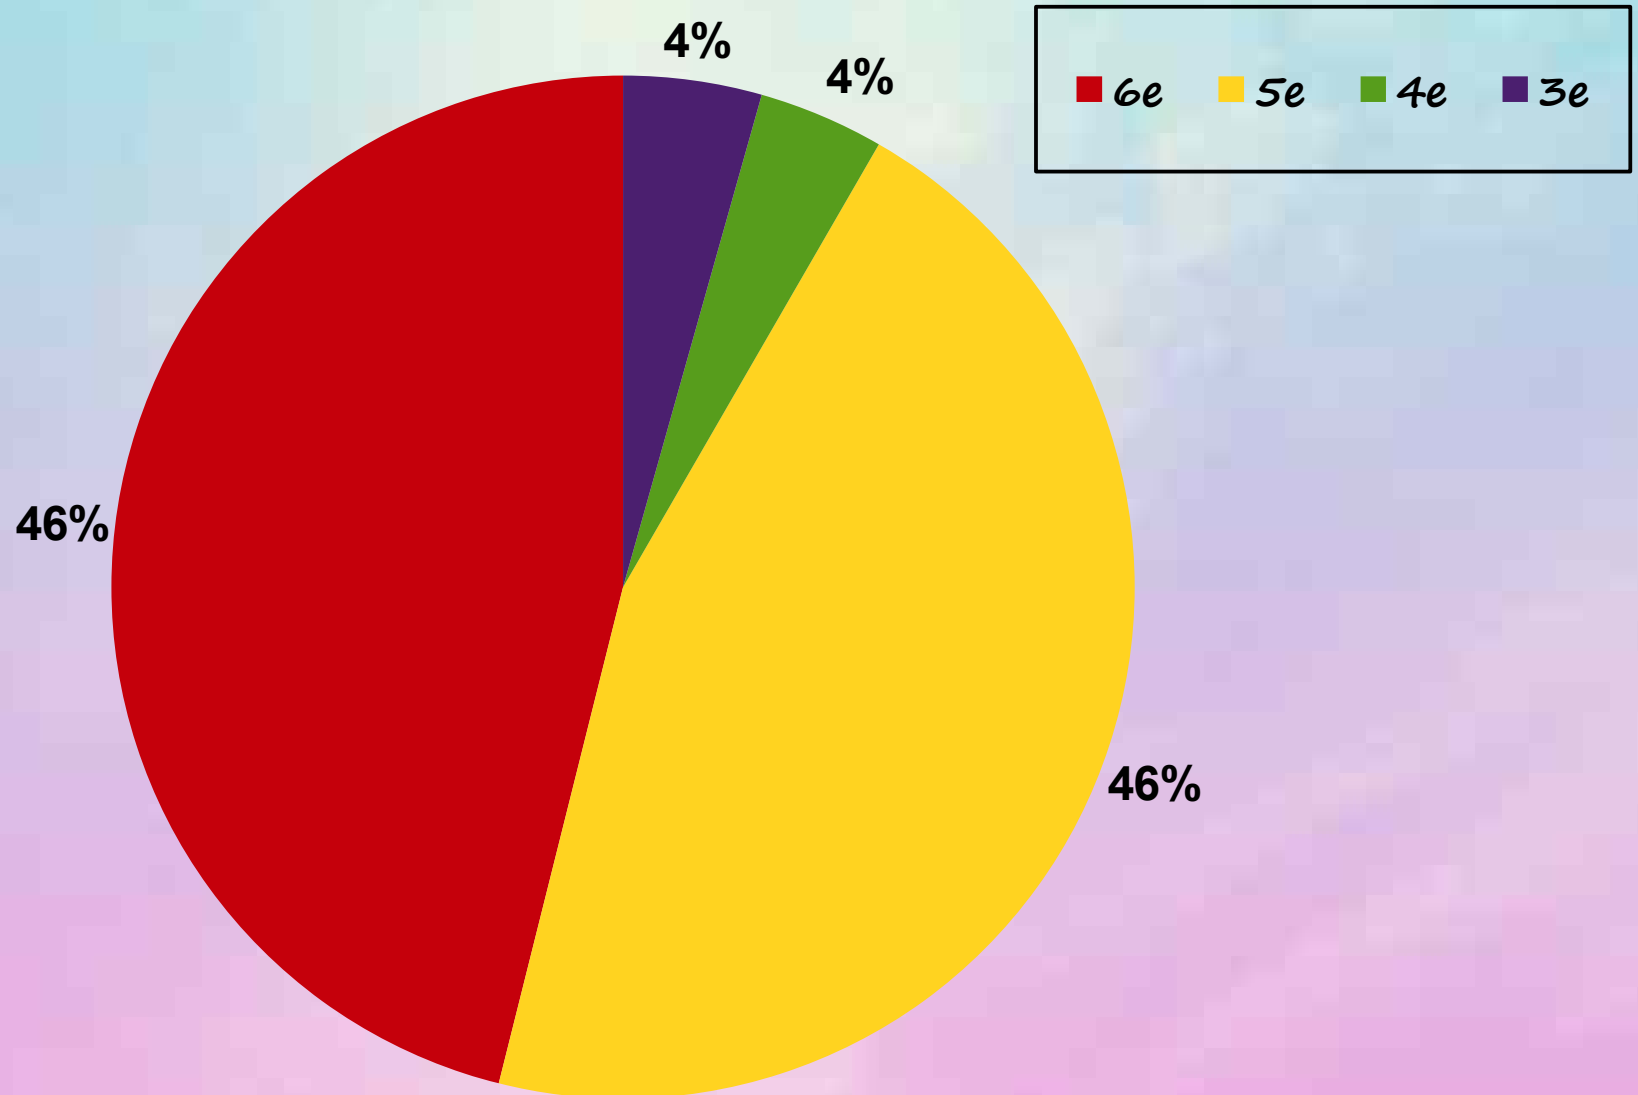

STATISTIQUES DE FRÉQUENTATION DU CDI

1er trimestre

Fréquentation par niveaux de classe