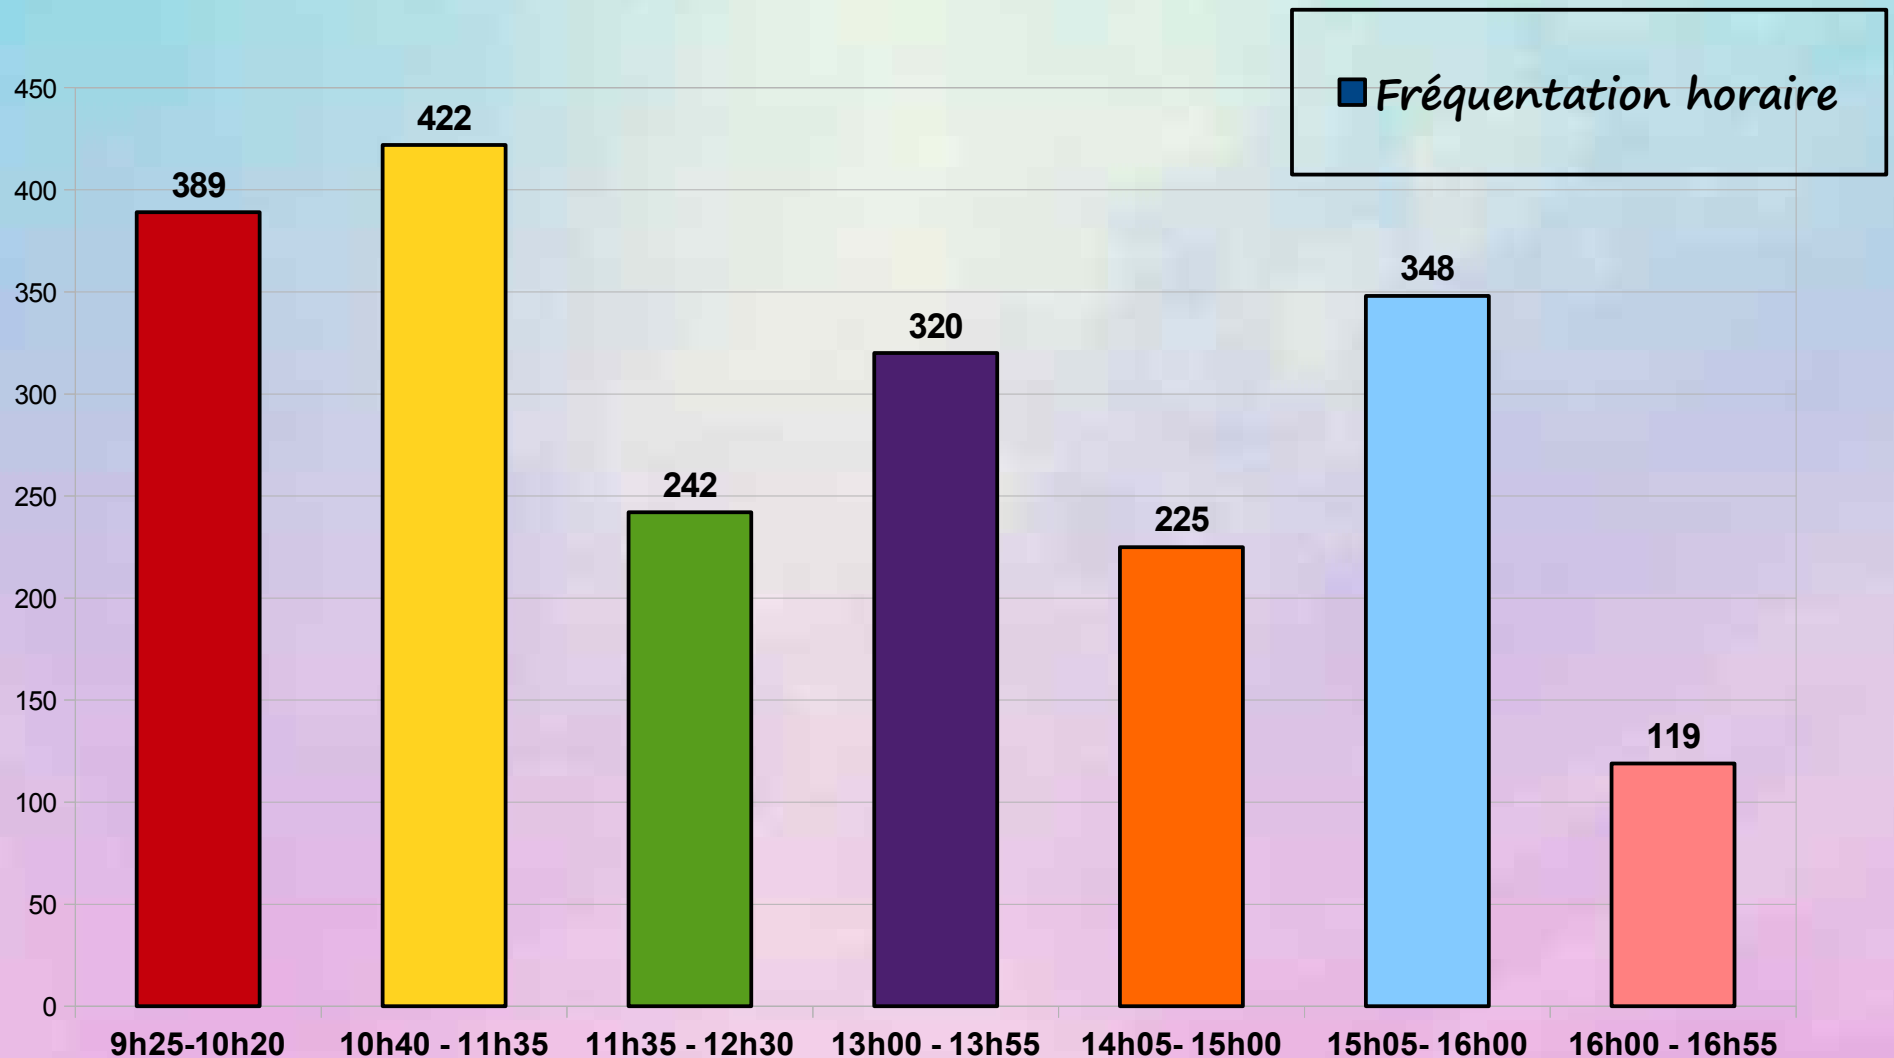

STATISTIQUES DE FRÉQUENTATION DU CDI

1er trimestre - année scolaire 2019 - 2020

STATISTIQUES DE FRÉQUENTATION DU CDI

1er trimestre - année scolaire 2019 - 2020

Nombre total d'élèves par créneau horaire

TOTAL: 2065 élèves

STATISTIQUES DE FRÉQUENTATION DU CDI

1er trimestre - année scolaire 2019 - 2020

Nombre moyen d'élèves par heure

STATISTIQUES DE FRÉQUENTATION DU CDI

1er trimestre

Fréquentation par niveaux de classe

STATISTIQUES DE FRÉQUENTATION DU CDI

1er trimestre - année scolaire 2019 - 2020

CLUB CINÉMA