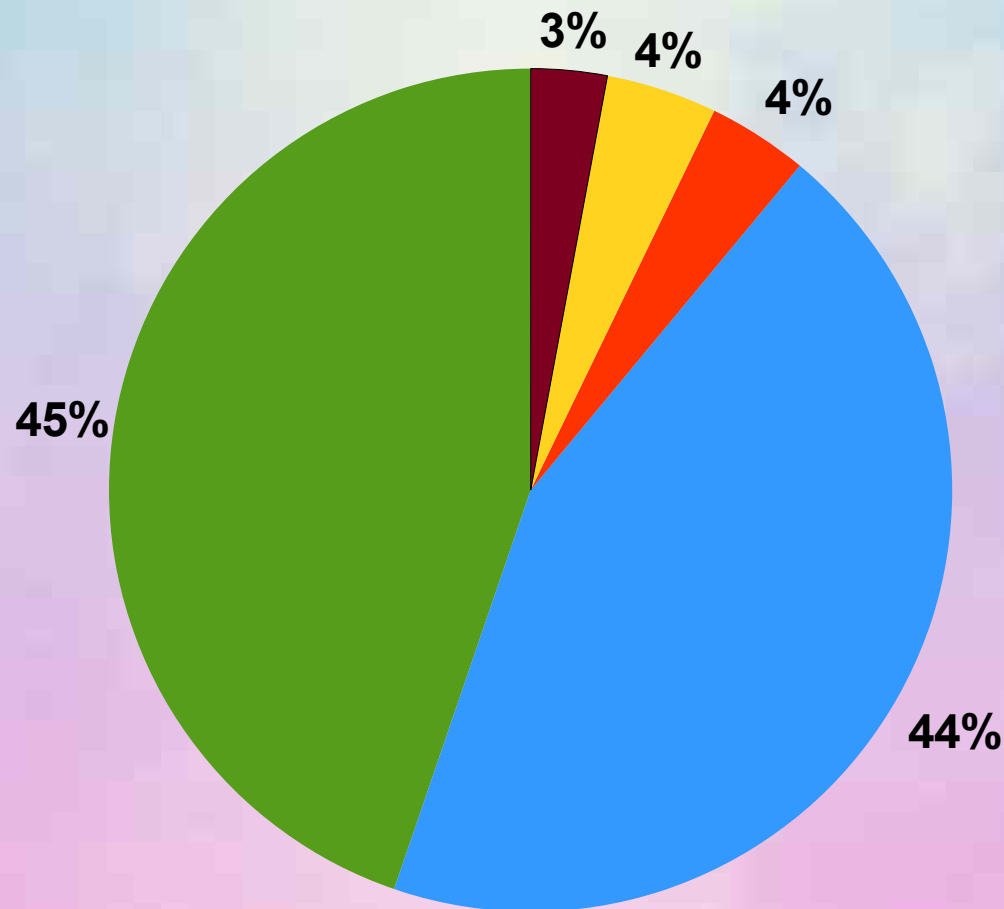

STATISTIQUES DE FRÉQUENTATION DU CDI

1er trimestre - année scolaire 2019 - 2020

Fréquentation par activités

■ Travail avec professeur ■ Travail avec documentaliste ■ Recherche documentaire
■ Lecture silencieuse ■ Travail personnel