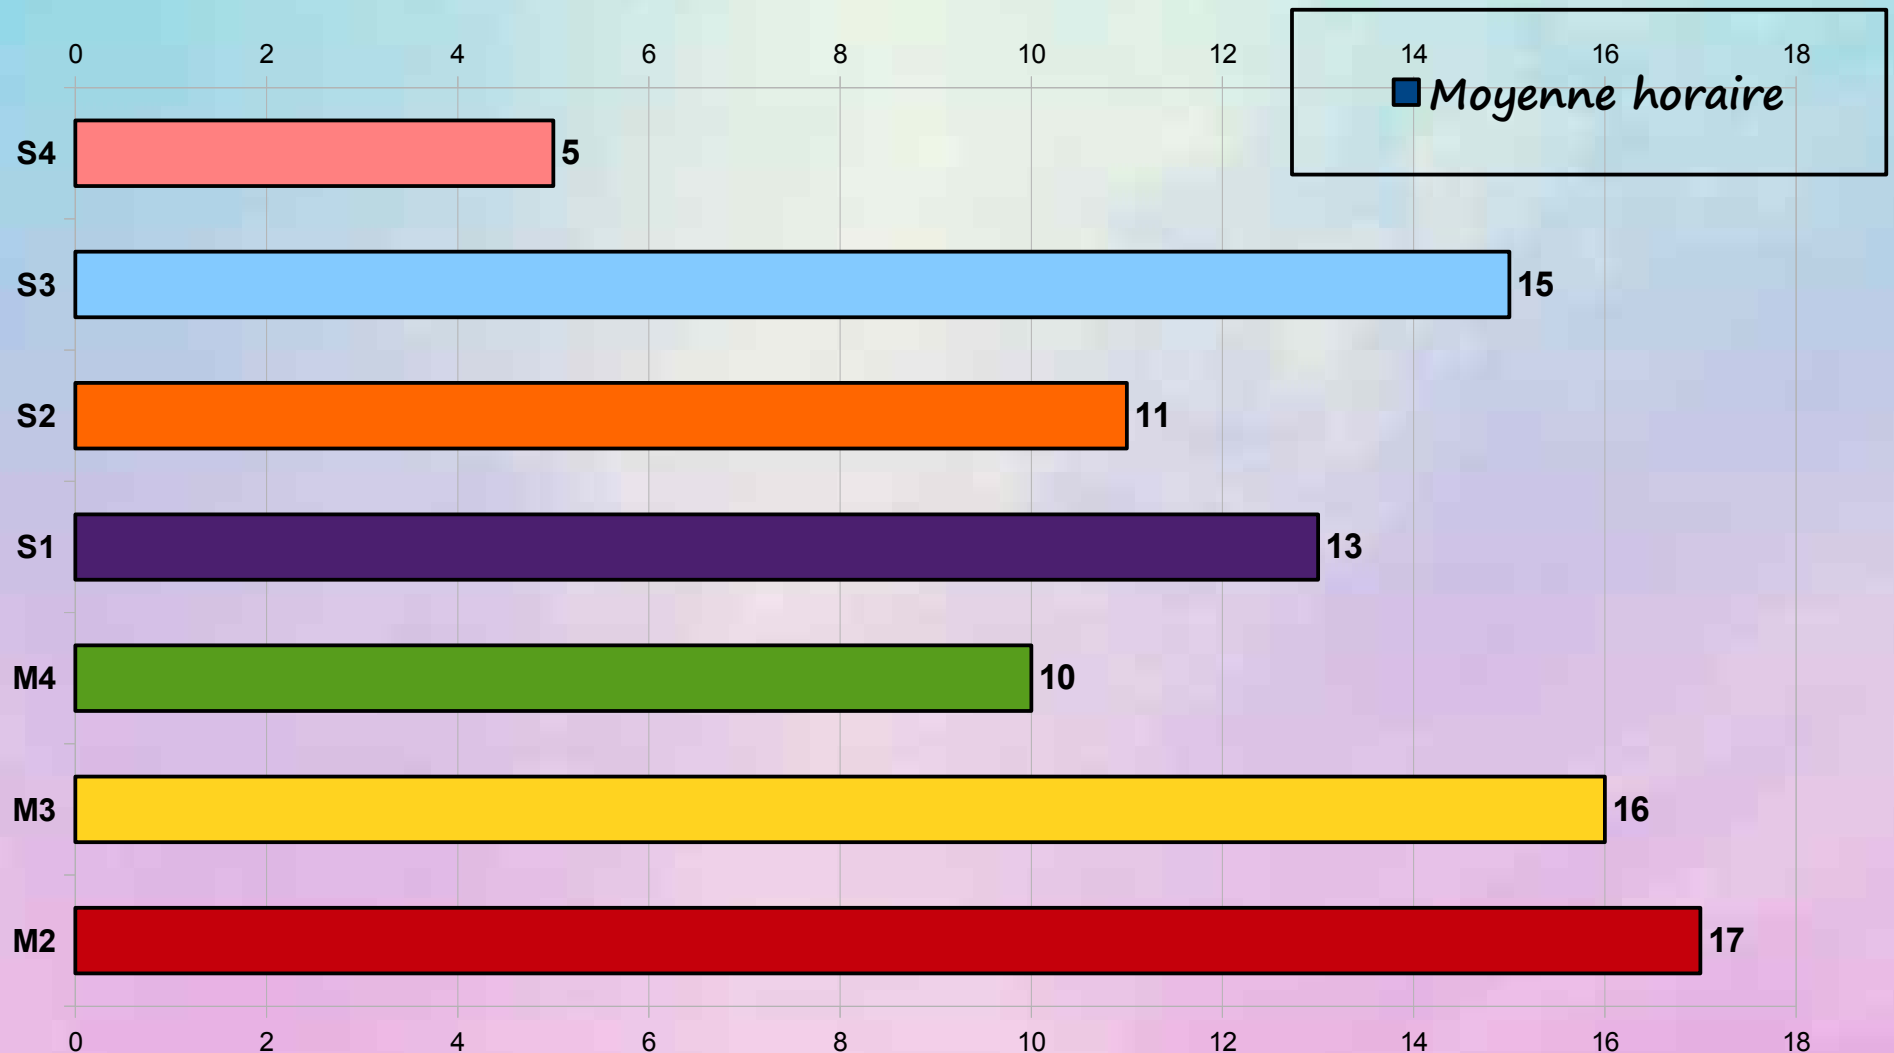

STATISTIQUES DE FRÉQUENTATION DU CDI

1er trimestre - année scolaire 2019 - 2020

Nombre moyen d'élèves par heure