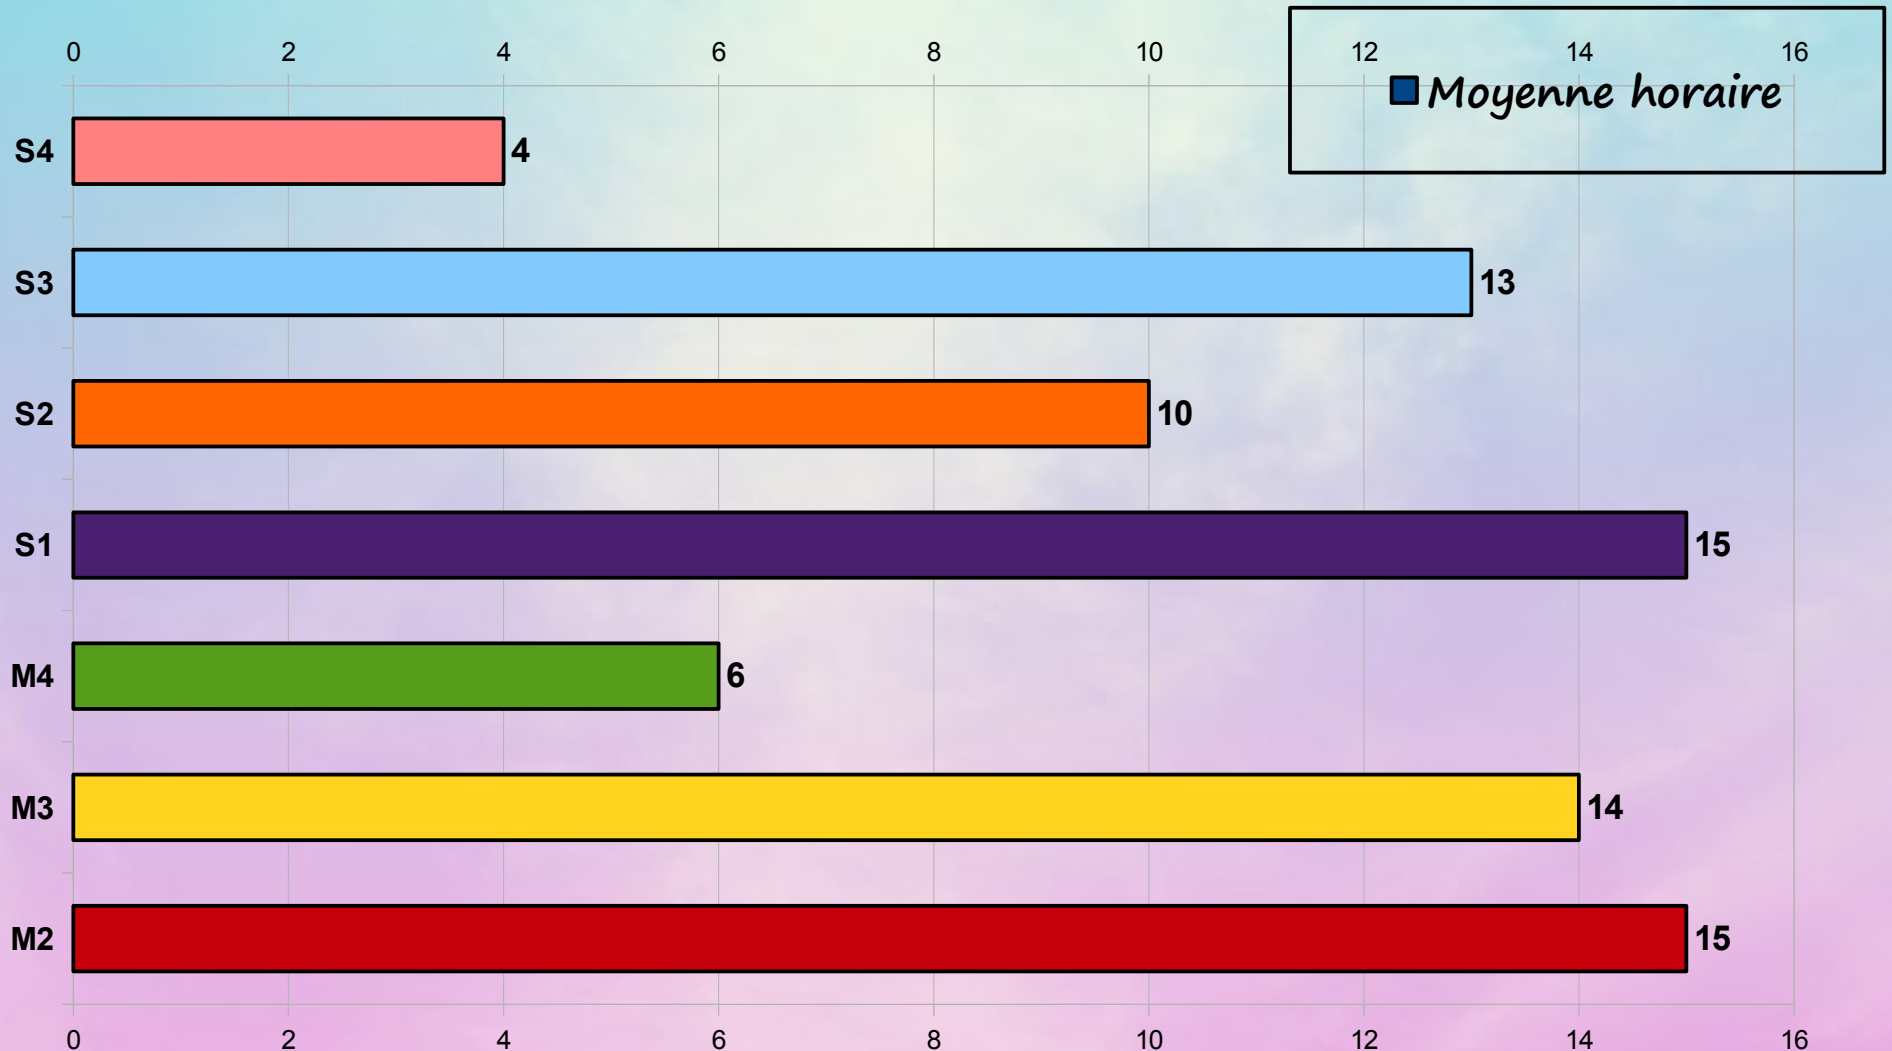

STATISTIQUES DE FRÉQUENTATION DU CDI

4ème trimestre - année scolaire 2020 - 2021

Nombre moyen d'élèves par heure