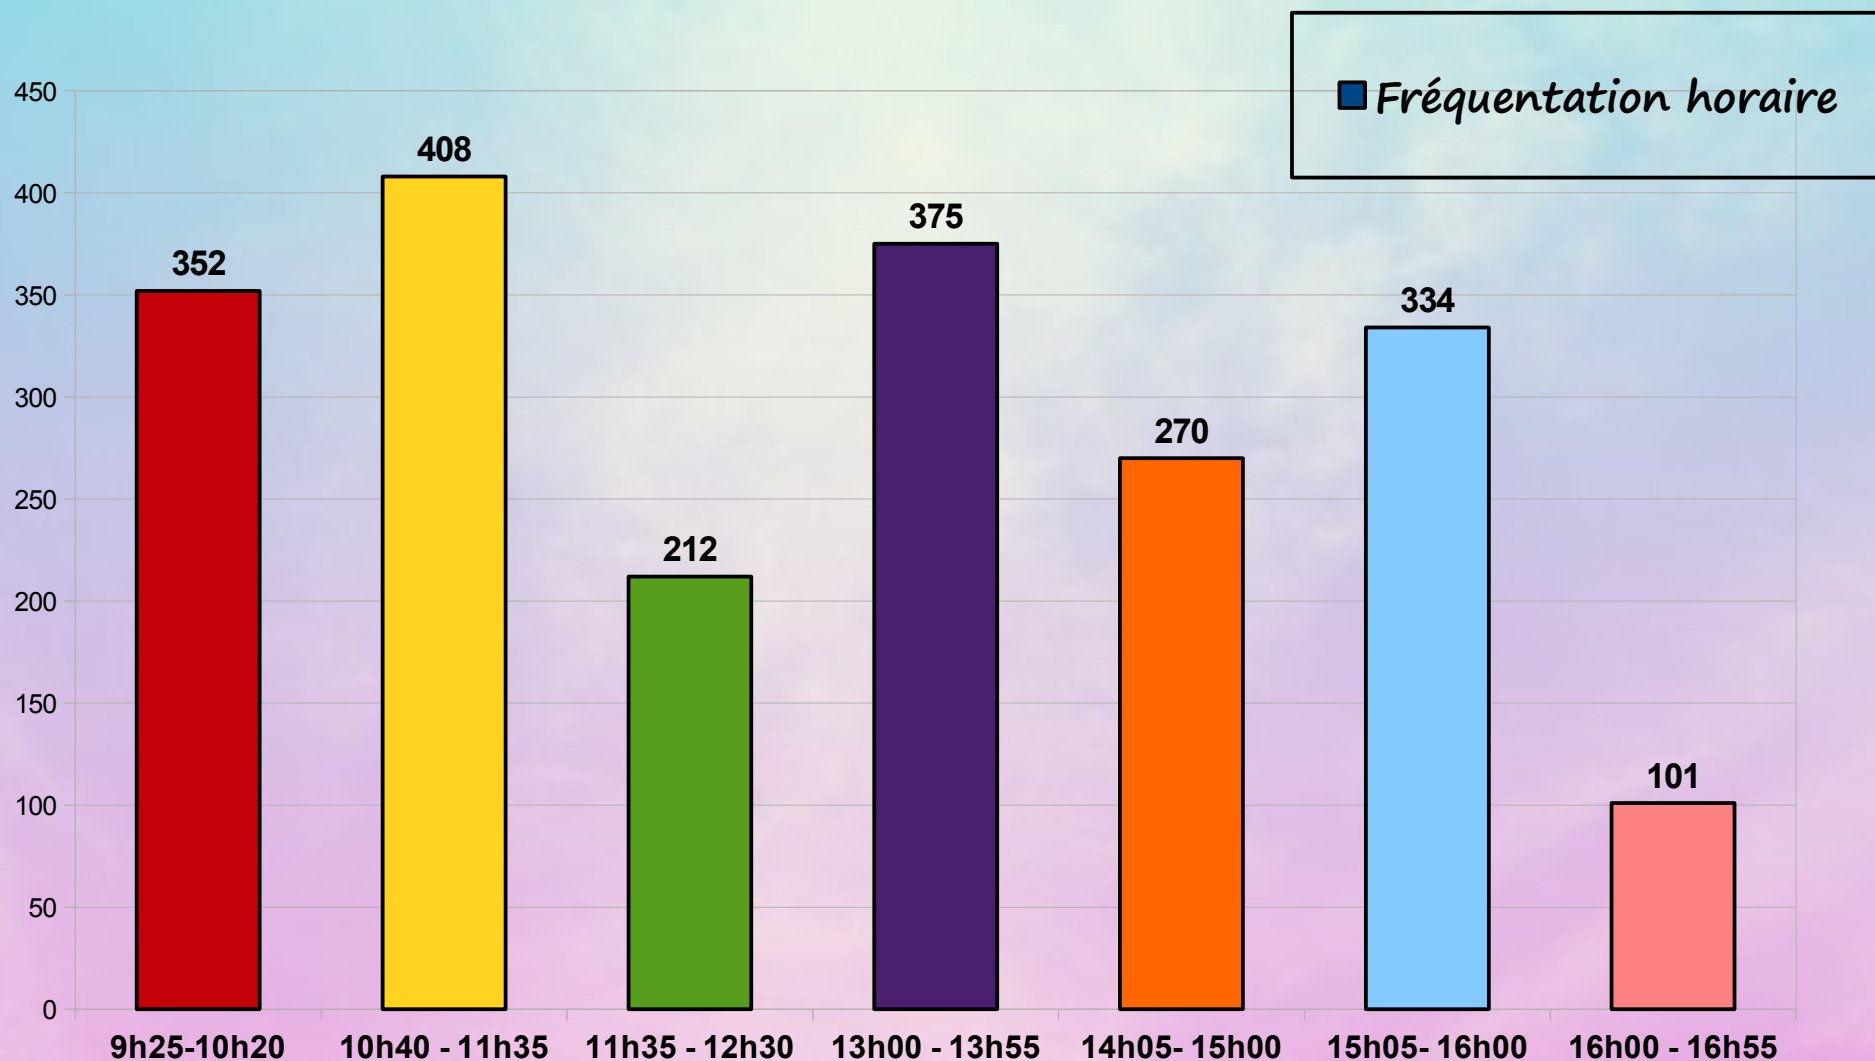

STATISTIQUES DE FRÉQUENTATION DU CDI

4ème trimestre - année scolaire 2020 - 2021

STATISTIQUES DE FRÉQUENTATION DU CDI

4ème trimestre - année scolaire 2020 - 2021

Nombre total d'élèves par créneau horaire

TOTAL : 2052 élèves

STATISTIQUES DE FRÉQUENTATION DU CDI

4ème trimestre - année scolaire 2020 - 2021

Nombre moyen d'élèves par heure

STATISTIQUES DE FRÉQUENTATION DU CDI

4ème trimestre - année scolaire 2020 - 2021

Fréquentation par niveau de classe