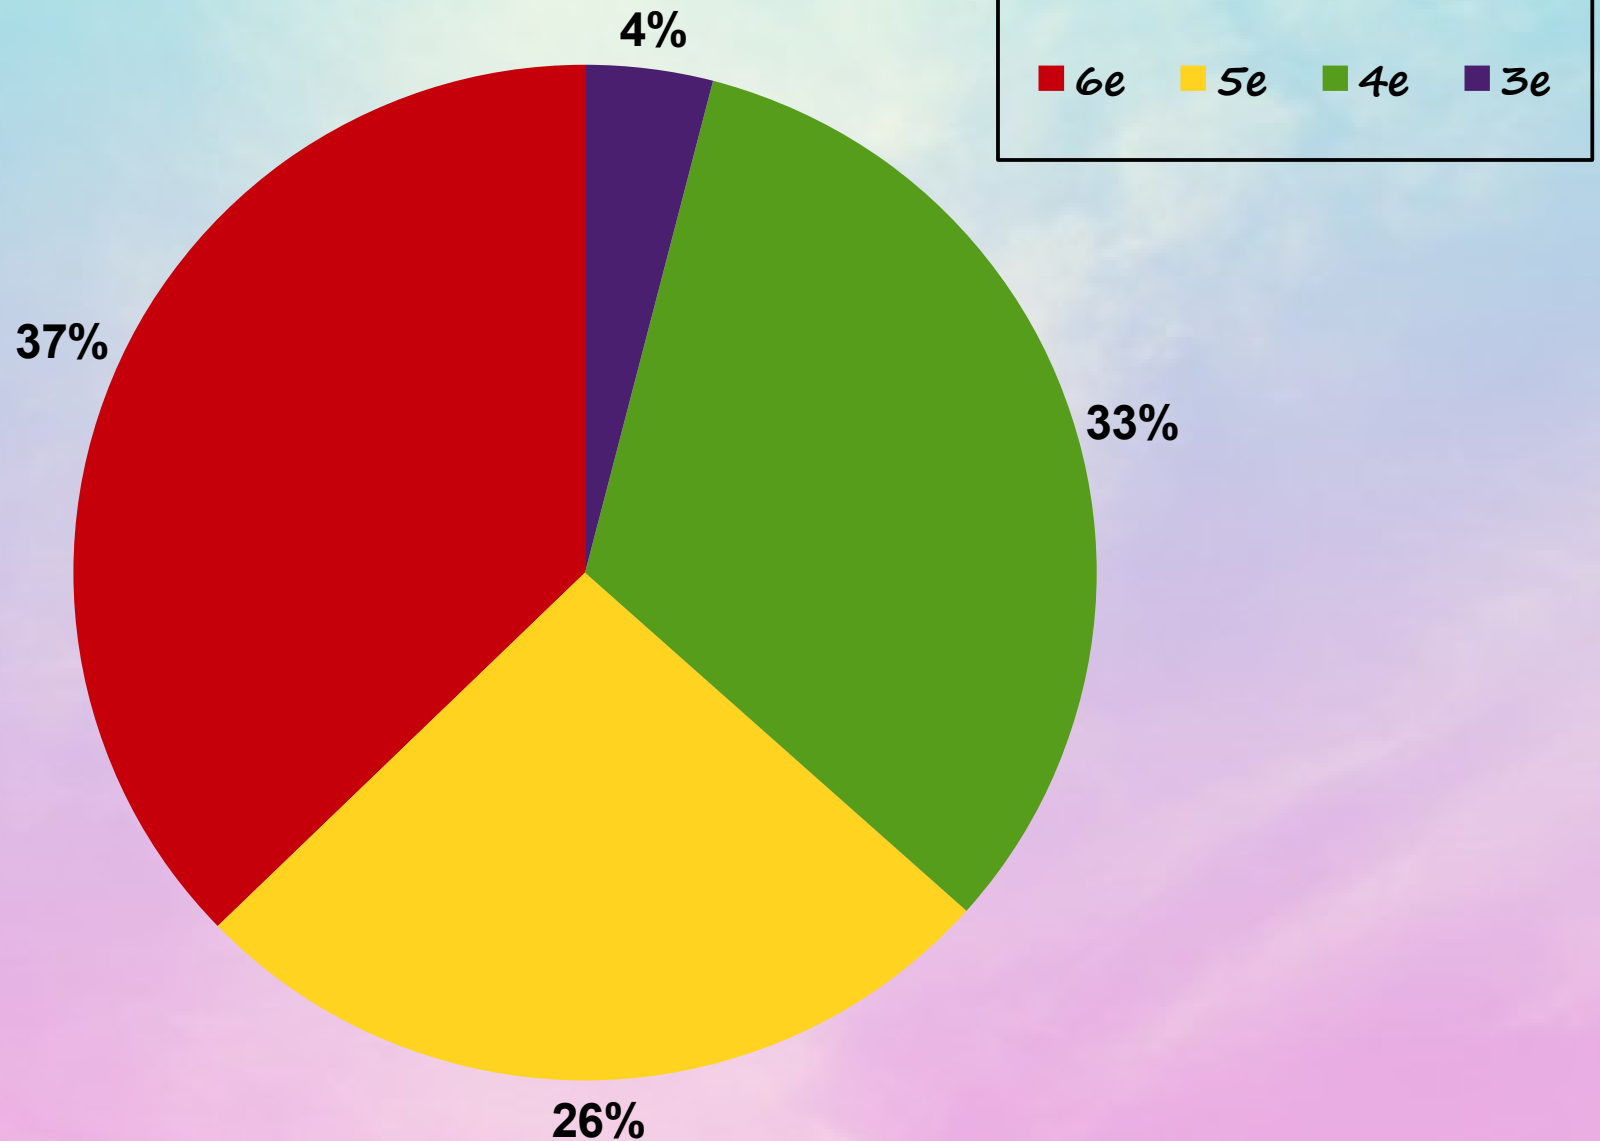

STATISTIQUES DE FRÉQUENTATION DU CDI

4ème trimestre - année scolaire 2020 - 2021

Fréquentation par niveau de classe